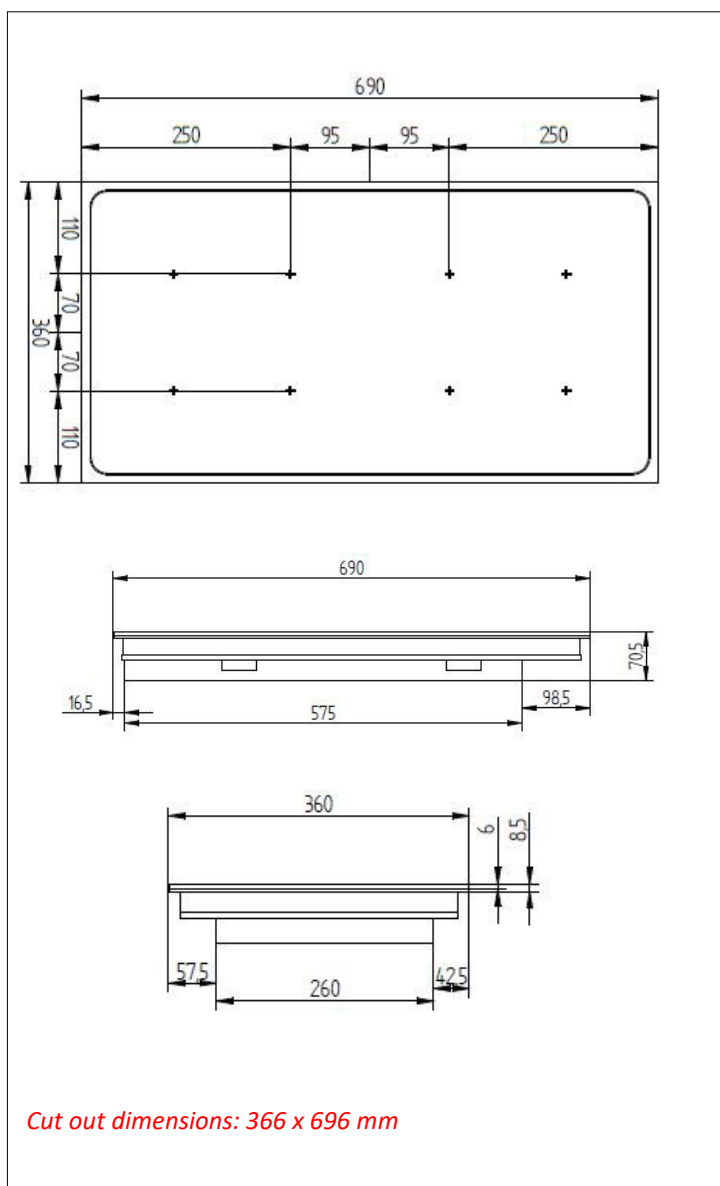

## CARACTERISTIQUES TECHNIQUES

<b>Matériaux</b>	Carter inox et verre vitrocéramique.
<b>Dimensions</b>	690x360
<b>Puissance</b>	16000W - 8x2000W
<b>Commandes</b>	Touches sensibles
<b>Ampérage</b>	24A
<b>Fonctions</b>	Afficheur 4 digits et codeur incrémental. Réglable en puissance (watts) ou en température (°C). 220 niveaux de réglages en température : de 30 à 250°C. 3 mémorisations de la zone de chauffe possible. Longueur câbles commandes : 1,5m (câbles sur-mesure en option).
<b>Alimentation</b>	Fonctionne entre 250 et 490V / 40 et 70Hz. Générateur pilotable par optimiseur d'énergie TERA WATT. Longueur câbles générateur : 1,5m (câbles sur-mesure en option). Compatible avec optimiseur d'énergie TERA WATT et SICOTRONIC.
<b>Diamètre casserole</b>	Minimum 6 cm
<b>Normes</b>	Conforme aux normes européennes en matière de sécurité des appareils électriques, CEM, Rohs et SGS.
<b>Détails &amp; Options</b>	Générateur pilotable par optimiseur d'énergie TERA WATT. Longueur câbles générateur : 1,5m (câbles sur-mesure en option). Compatible avec optimiseur d'énergie TERA WATT et SICOTRONIC.

**Note importante**  
Adventys se réserve le droit de modifier les caractéristiques sans préavis.

Dimensions commandes

**Dimensions encastrement commandes 390 x 88 mm + 6 trous R7mm**

**ADVENTYS**  
 Route de Pagny - 21250 Seurre - France  
[www.adventys.com](http://www.adventys.com)  
[contact@adventys.com](mailto:contact@adventys.com)  
 T: 03.80.20.46.15