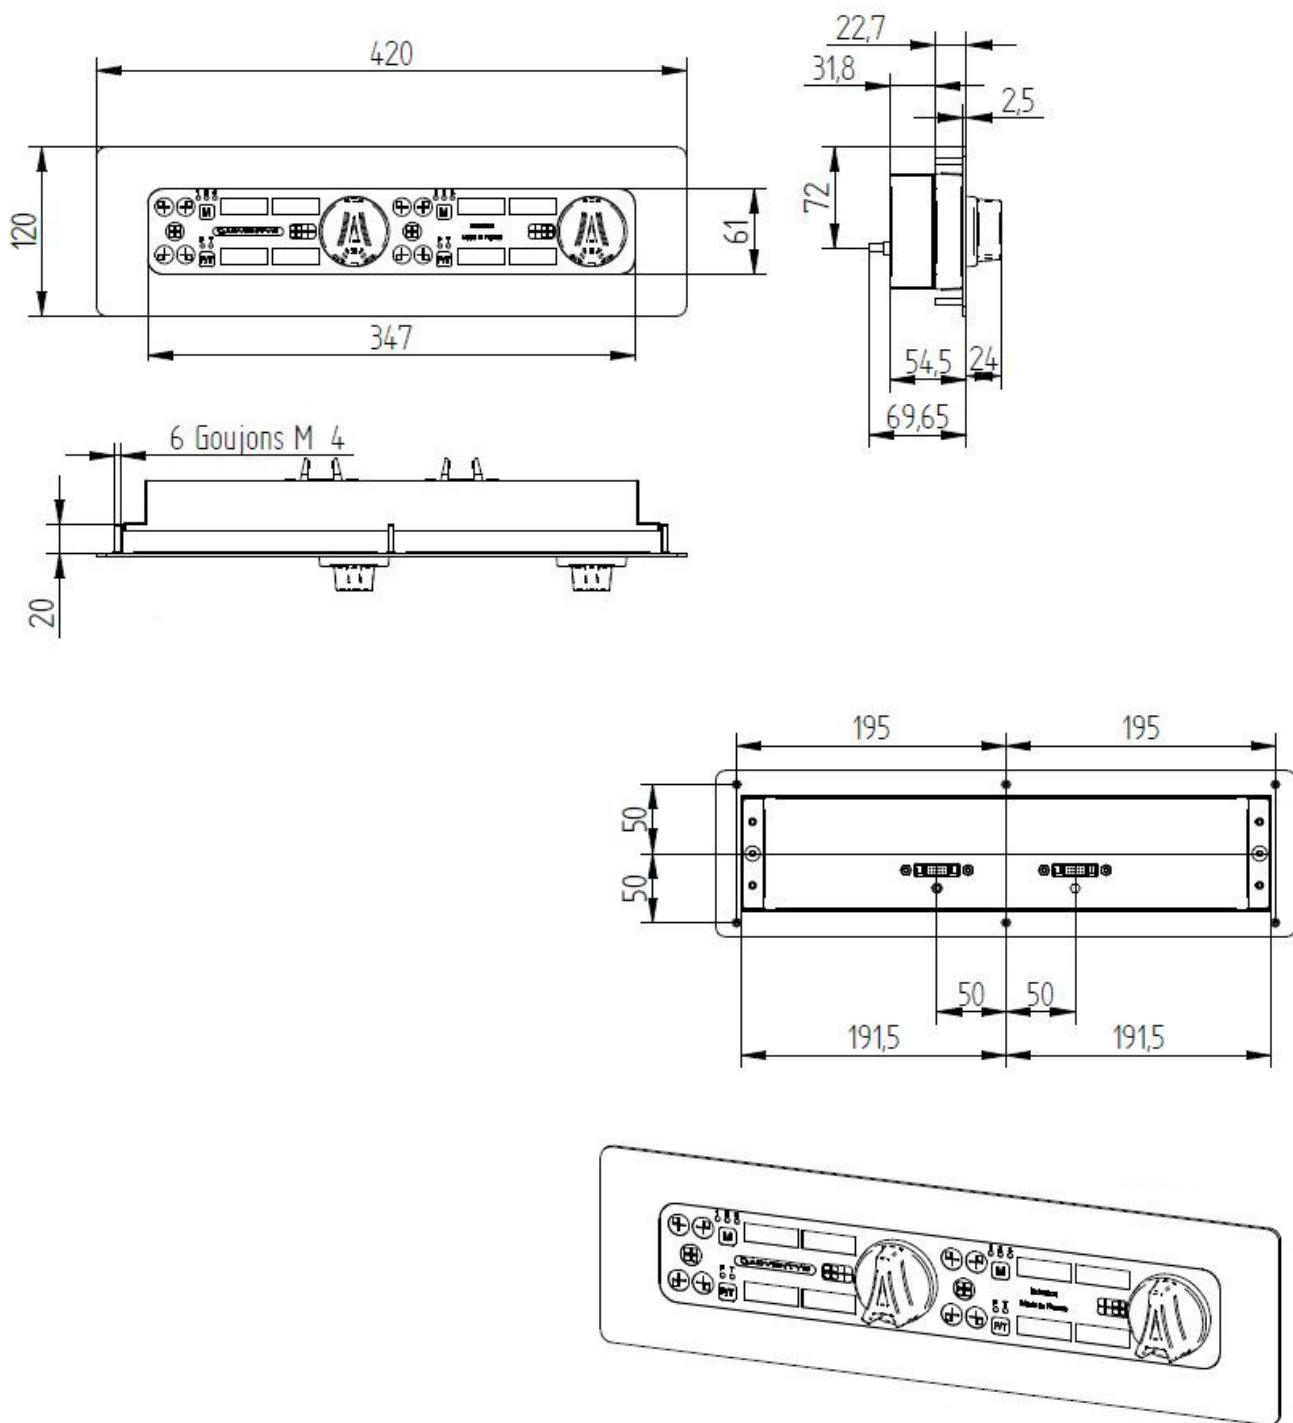

## CARACTERISTIQUES TECHNIQUES

<b>Matériaux</b>	Carter inox et verre vitrocéramique.
<b>Dimensions</b>	690x360
<b>Puissance</b>	16000W - 8x2000W
<b>Commandes</b>	Touches sensibles
<b>Ampérage</b>	24A
<b>Fonctions</b>	Afficheur 4 digits et codeur incrémental. Réglable en puissance (watts) ou en température (°C). 220 niveaux de réglages en température : de 30 à 250°C. 3 mémorisations de la zone de chauffe possible. Longueur câbles commandes : 1,5m (câbles sur-mesure en option).
<b>Alimentation</b>	Fonctionne entre 250 et 490V / 40 et 70Hz. Générateur pilotable par optimiseur d'énergie TERA WATT. Longueur câbles générateur : 1,5m (câbles sur-mesure en option). Compatible avec optimiseur d'énergie TERA WATT et SICOTRONIC.
<b>Diamètre casserole</b>	Minimum 6 cm
<b>Normes</b>	Conforme aux normes européennes en matière de sécurité des appareils électriques, CEM, Rohs et SGS.
<b>Détails &amp; Options</b>	Générateur pilotable par optimiseur d'énergie TERA WATT. Longueur câbles générateur : 1,5m (câbles sur-mesure en option). Compatible avec optimiseur d'énergie TERA WATT et SICOTRONIC.

**Note importante**  
Adventys se réserve le droit de modifier les caractéristiques sans préavis.

Dimensions commandes

**Dimensions encastrement commandes 390 x 88 mm + 6 trous R7mm**

**ADVENTYS**  
 Route de Pagny - 21250 Seurre - France  
[www.adventys.com](http://www.adventys.com)  
[contact@adventys.com](mailto:contact@adventys.com)  
 T: 03.80.20.46.15