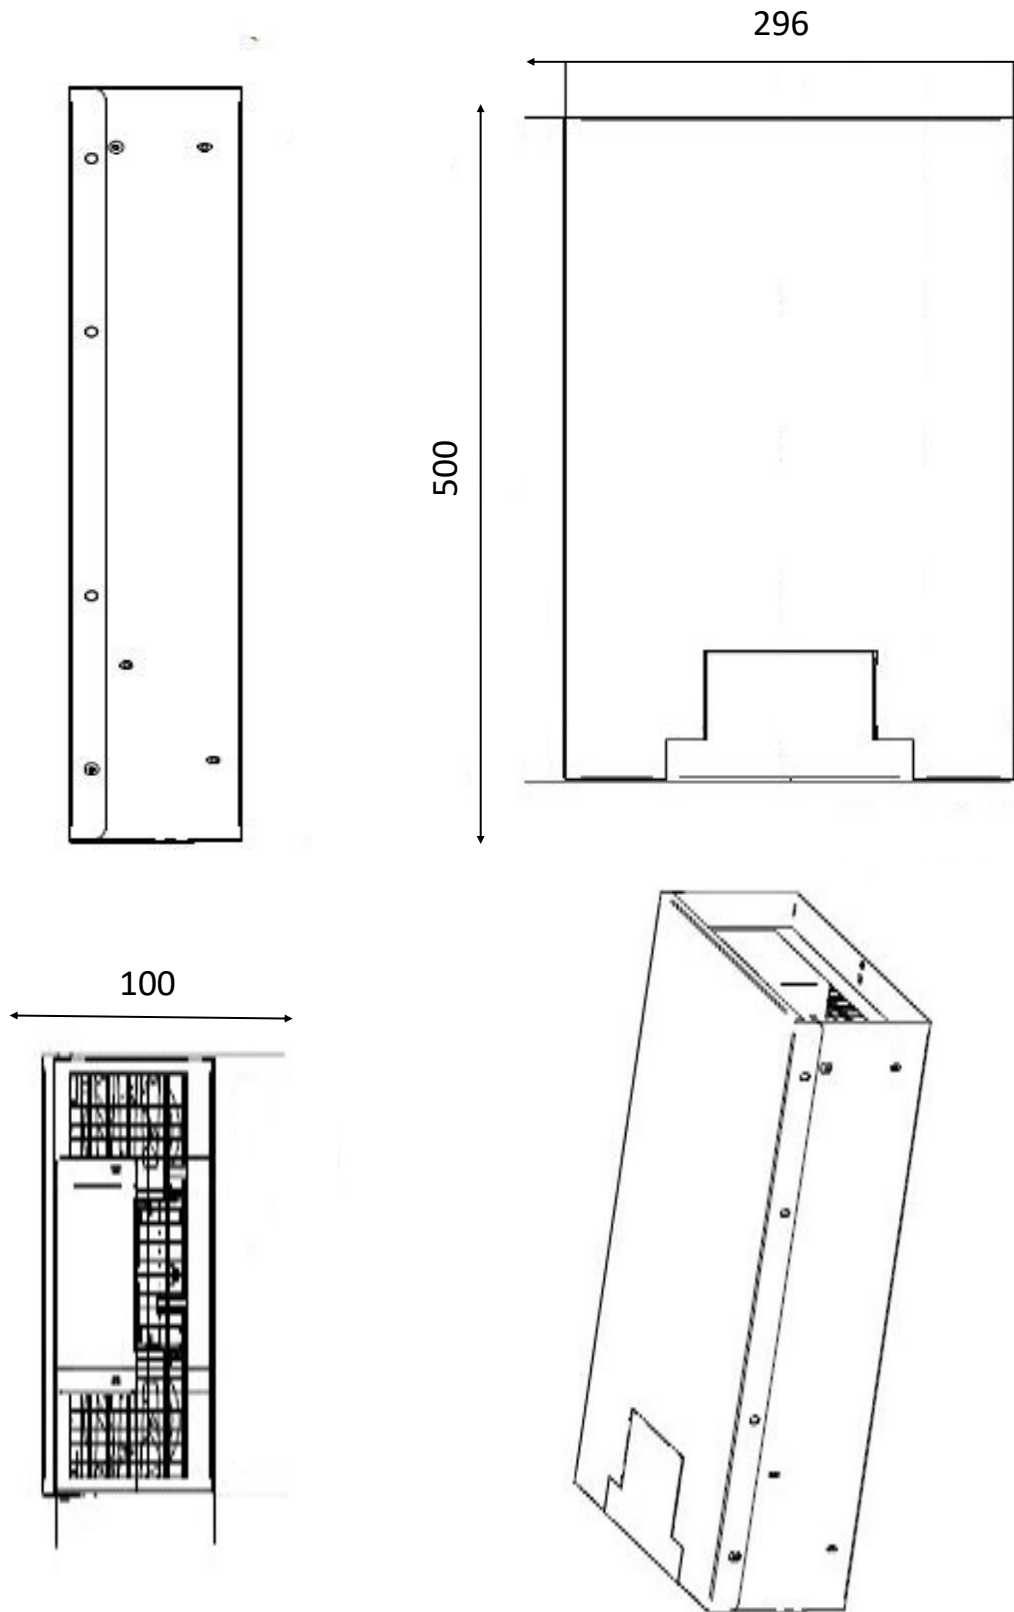

Dimensions générateur

ADVENTYS
Route de Pagny - 21250 Seurre - France
www.adventys.com
contact@adventys.com
T: 03.80.20.46.15

Note importante
Adventys se réserve le droit de modifier les caractéristiques sans préavis.